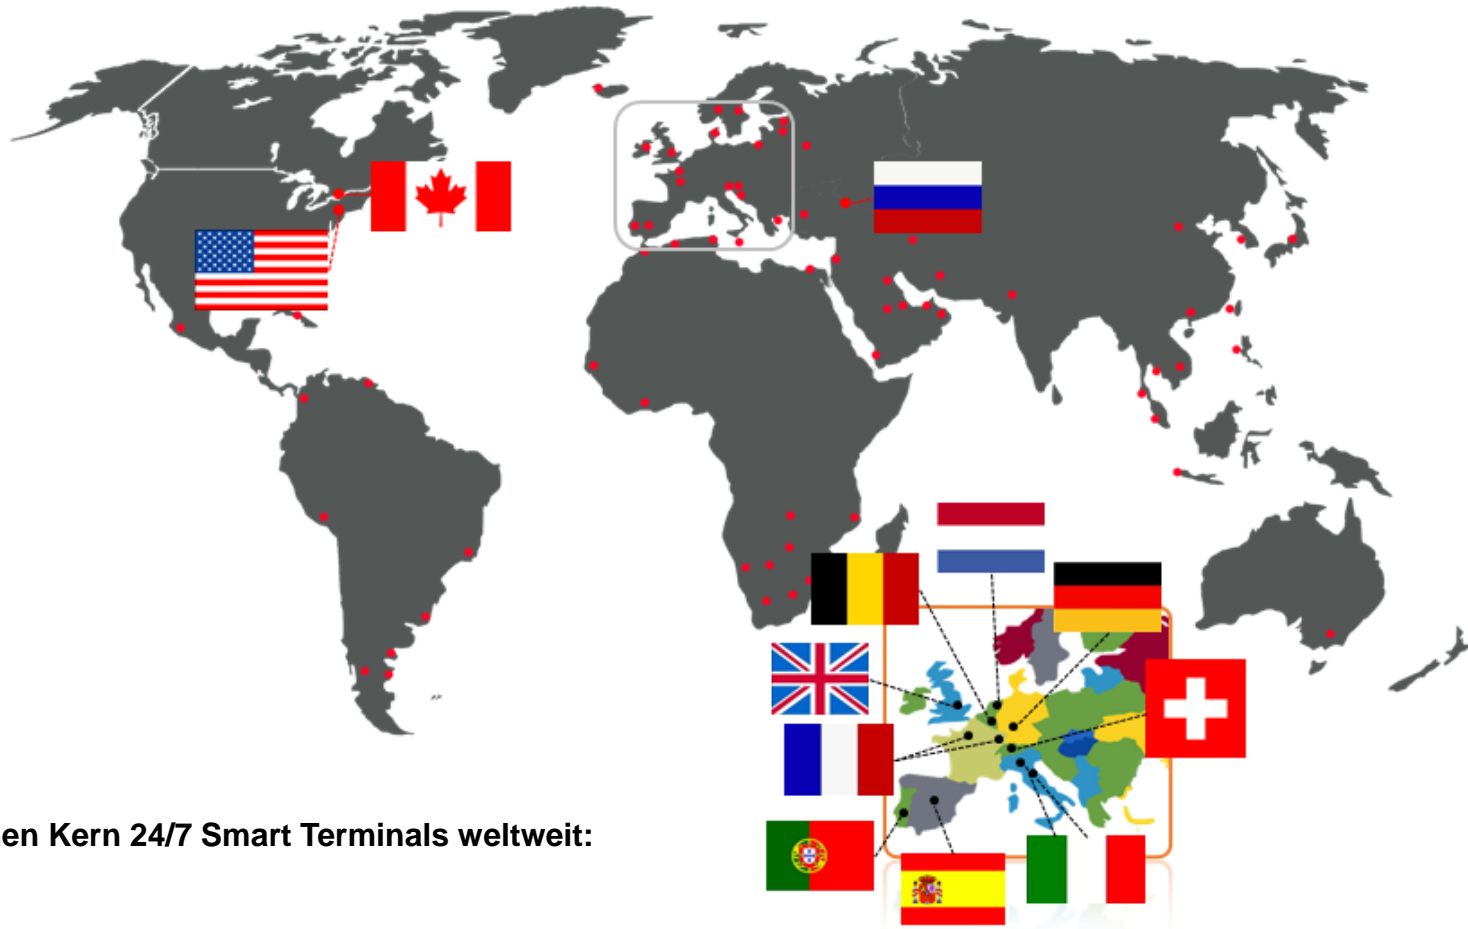

Die ganze Auswahl an einem Ort - Mobilitätshubs

Smart Terminals für Smart Cities

- Stadt **Aachen** → Projekt „smartemma“ / Green City Logistics
In Zusammenarbeit mit der RWTH Aachen

- Stadt **Pfaffenhofen** (Digitale Einkaufsstadt Bayern)

Smart Terminals für Smart Cities

- Stadt Ludwigsburg – Pässe gibt es jetzt am Automaten

Instalaciones weltweit

Your technology partner | **kern**

Kern 24/7 Smart Terminals weltweit

Installationen Kern 24/7 Smart Terminals weltweit: