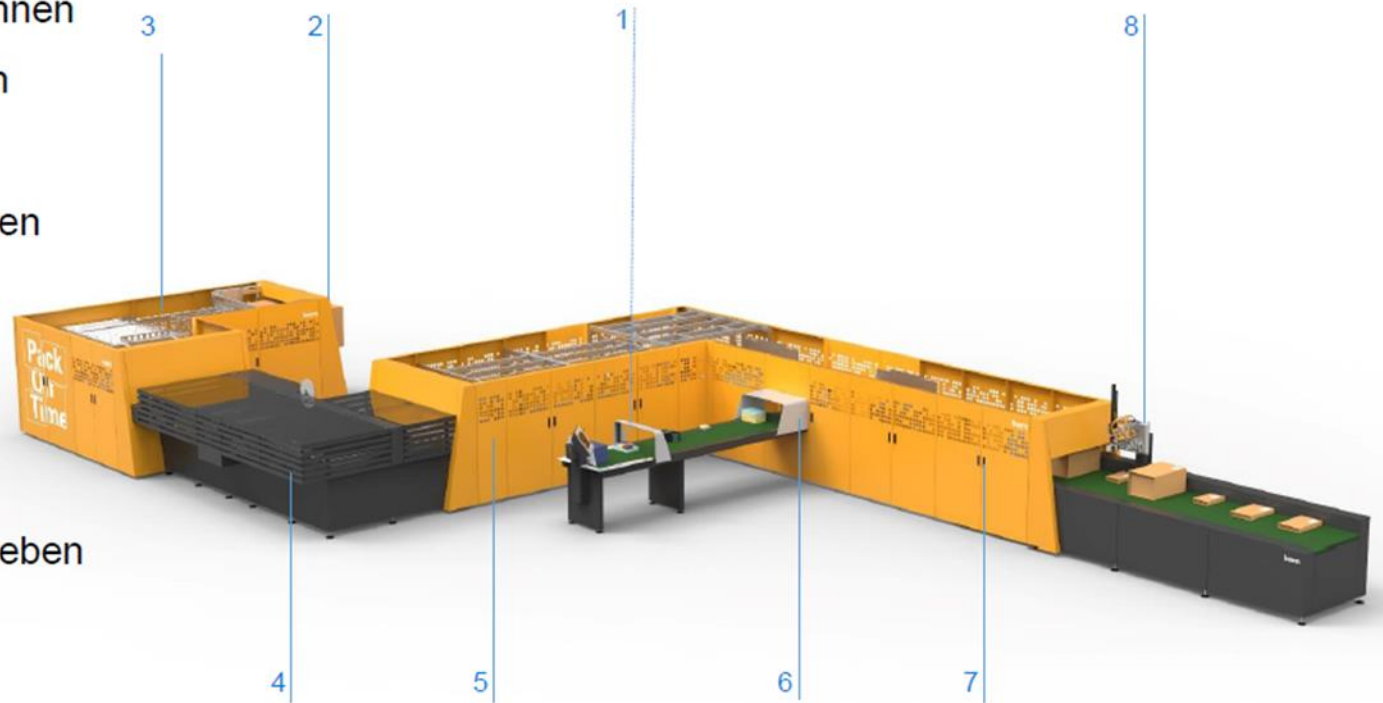

kernGraphic

kernSoftware

kernTerminal

kernPack

kernCard

Multiformat-Verpackungssystem MI750

System Overview

1. Auflegen und Erkennen
2. Wellpappe Magazin
3. Blatt schneiden
4. Schneiden & Rillieren
5. Falten & Kleben
6. Automatische Befüllung
7. Verschliessen
8. Etikettieren & Ausgeben

Neues Multiformatsystem Kern 3800

- Neue Dimension in der Kuvertiertechnik
- Hohe Modularität, Flexibilität und Jobsicherheit.
- Verarbeitung: bis zu 22'000 Kuvertierungen/Std.

Multiformatsystem Kern 1600

- Die ideale Anlage für den unteren bis mittleren Leistungsbereich
- C6/5 und C5: 12 000 Verpackungen/Std.
- C4: 8 000 Verpackungen/Std.

Stark auf der letzten Meile

Die 24/7 Smart Terminals bieten dem Markt eine große Auswahl an automatisierten Terminals, hergestellt unter dem Aspekt der Modularität, um verschiedensten Anforderungen gerecht zu werden.

Zustellung von vertraulichen Dokumenten

Kern City Terminal | Beispiele Handel

Kern Kühl- und Gefrierterminal

- Vorübergehende Lagerung von Lebensmitteln und Online-Einkäufen **ohne die Kühlkette zu unterbrechen**
- Vollautomatisierte Terminals mit Verwaltung über Remote-Zugriff
- Kühlen: +1 bis +5 Grad
Gefrieren: -18 bis -20 Grad